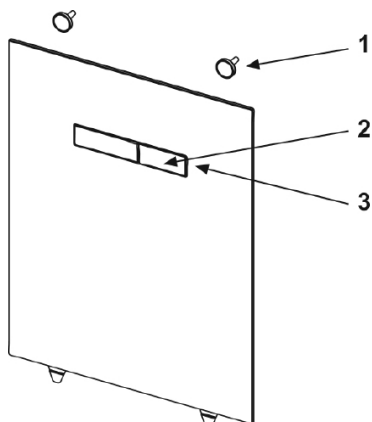

Forkrommede knapper. TECElux manuell

Produktbeskrivelse

Følgende varenummer inngår i systemet

Art.nr

9820288

9820289

Tilgjengelige reservedeler

Pos	Art.nr	Beskrivelse
1	9820287	Magnetlås. justerbar f/TECElux glassplate